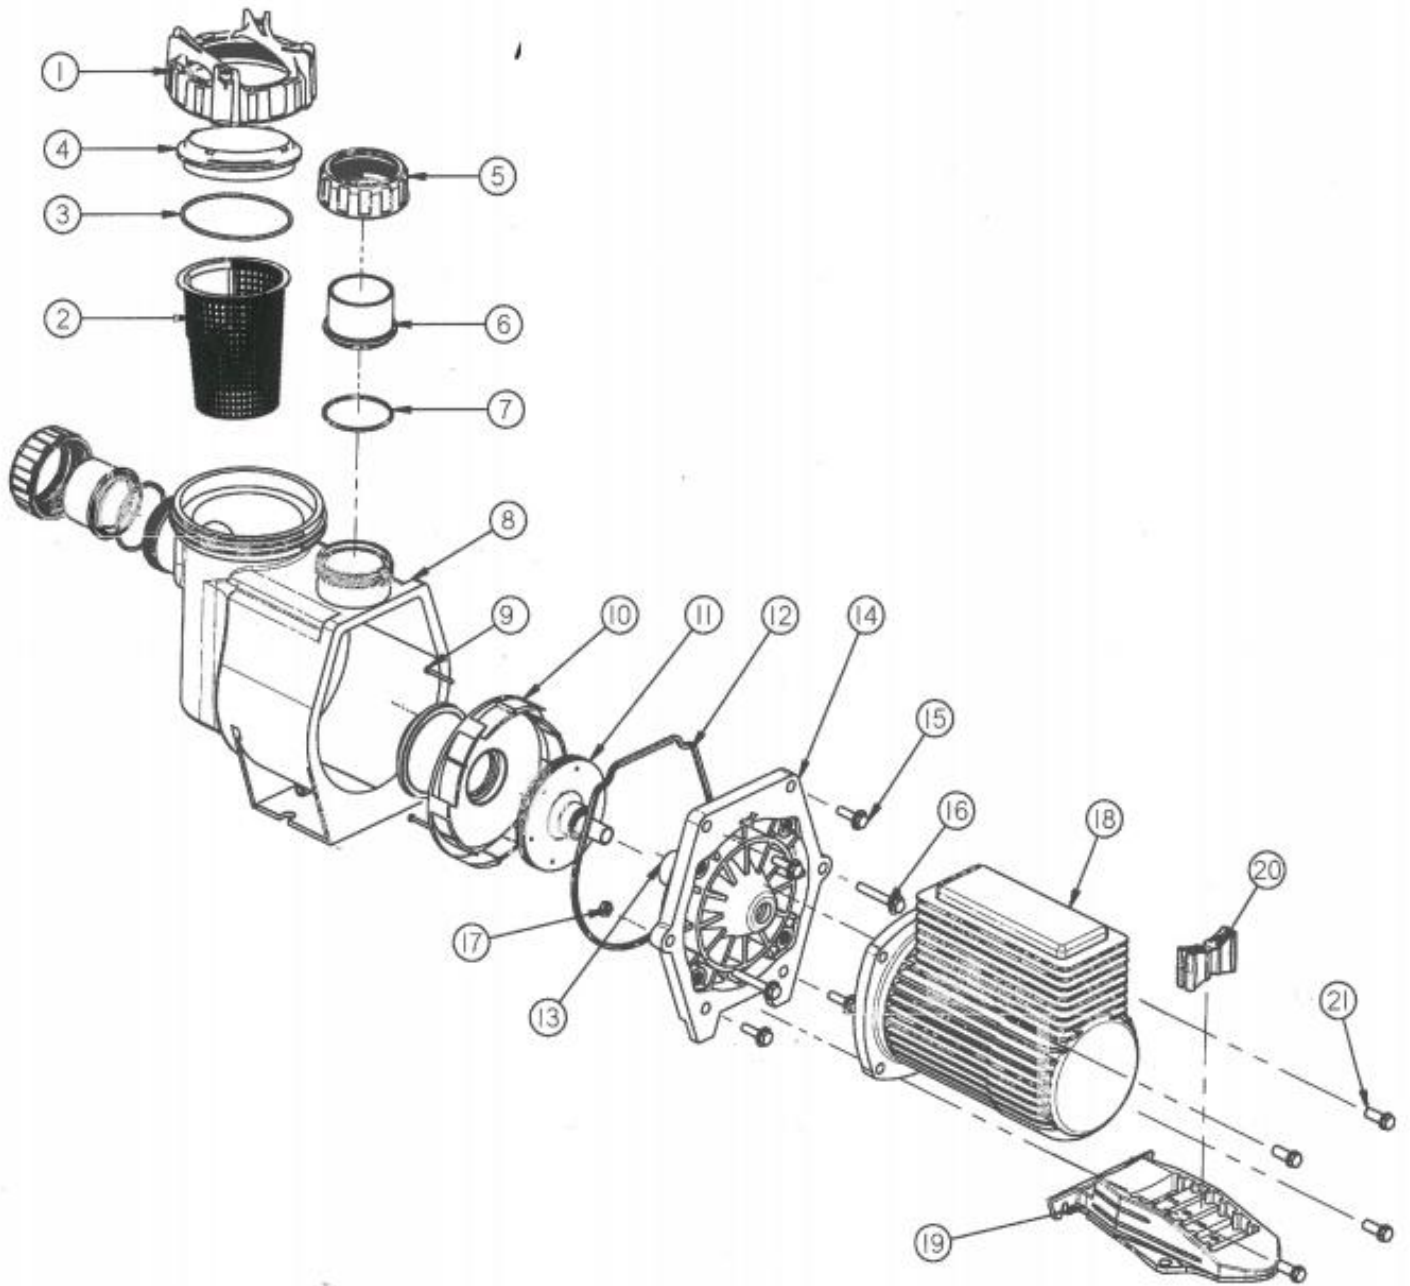

Jacuzzi J-P PUMPS

ITEM No	DESCRIPTION	PART NUMBER	QTY
1	LID COMPLETE	40089	1
2	LINT BASKET	40065	1
3	LID O-RING(ALSO PART OF LID)	70006	1
4	LID CLEAR COVER(PART OF LID)	N/A	1
5	PIPE LOCK NUT	950919	2
6	GLUE IN UNION TAIL	950920	2
7	O-RING	70003	1
8	WETEND	40097	1
9	SCREW	40165	2
10	DIFFUSER	78720	1
11	IMPELLER P75	40060C	1
	IMPELLER P100	40060A	1
	IMPELLER P150	40060E	1
12	SEAL FOR SEAL PLATE	70022	1
13	MECHANICAL SEAL	75508	1
14	SEAL PLATE	40098	1
15	WETEND TO SEAL PLATE BOLTS	78772	6
16	BRASS NUT	40272	6
17	IMPELLER RETAINING BOLT	78702	1
	O-RING FOR IMPELLER BOLT	78711	1
18	MOTOR P75	71361	1
	MOTOR P100	71361	1
	MOTOR P150	71362	1
19	MOTOR FOOT	4005002	1
20	MOTOR FOOT RUBBER INSERT	40056	1
21	MOTOR RETAINING BOLTS	40156	4
NOT SHOWN	DRAIN PLUG	7820702	2
	O-RING FOR DRAIN PLUG	78103	2
NOT SHOWN	DIFFUSER O-RING	78104	1
NOT SHOWN	Jacuzzi LENS BADGE LABEL	LABEL440	1
NOT SHOWN	INSTRUCTION MANUAL	INST390	1